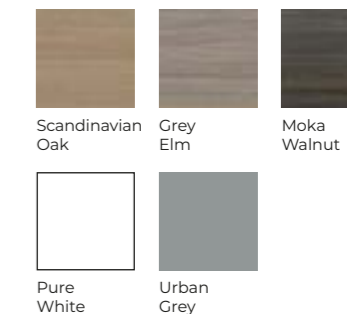

Kolorystyka:

Scandinavian Oak Grey Elm Moka Walnut

Pure White Urban Grey

PAKIET MIDI