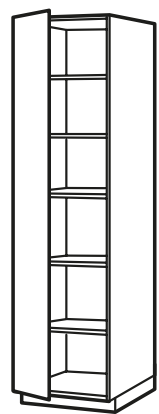

PAKIET
KUCHNIA

OPCJA PODSTAWOWA

**Zabudowa szafkowa o długości do 4 mb,
w skład której wchodzi:**

Szafki dolne
otwierane z półkami
40, 60, 80 cm

Szafka dolna szufladowa
3 szuflady
40, 60 cm - 1 szt.

Szafka zlewową
otwierana
45, 60, 80 cm - 1 szt.

Szafki górne wiszące
otwierane z półkami
40, 60 cm

Półki
60 cm

lub

Półki i miejsce
na piekarnik 60 cm

lub

Obudowa lodówki
60 cm

Uchwyty:

(przykładowe rozwiązania)