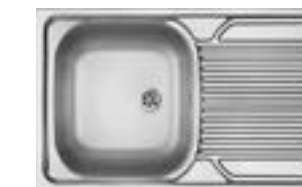

CORIO
Bateria zlewozmywakowa
stojąca jednouchwytyowa

ASTER F
Bateria zlewozmywakowa
stojąca jednouchwytyowa

Zlewozmywaki:

ZORBA zlewozmywak
1-komorowy prostokątny
z ociekaczem*

ZORBA zlewozmywak
1-komorowy prostokątny
bez ociekacza*

TANGO zlewozmywak
1-komorowy prostokątny
z ociekaczem

DOPPIO zlewozmywak
1-komorowy prostokątny
bez ociekacza

TWIST zlewozmywak
1-komorowy okrągły
z krótkim ociekaczem

TWIST zlewozmywak
1-komorowy okrągły
bez ociekacza