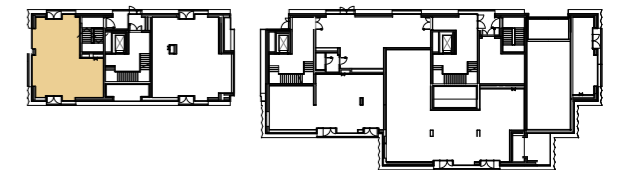

1:75
0 1m 5m

Parter lokal usługowy LU1 77.59 m²

Schematyczny rzut kondygnacji

ARCHITEKT **JEMS ARCHITEKCI**

JEMS ARCHITEKCI Sp. z o. o.
ul. Gagarina 28A, 00-754 Warszawa
tel. +48 22 559 28 00, fax +48 22 559 28 03,
e-mail: jems@jems.pl