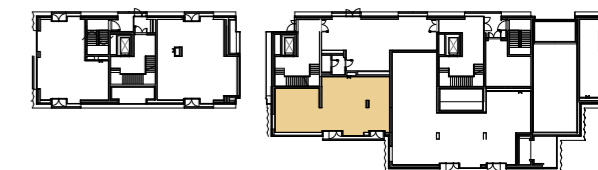

1:75  
0 1m 5m

Parter lokal usługowy LU3 99.14 m<sup>2</sup>

Schematyczny rzut kondygnacji

ARCHITEKT **JEMS ARCHITEKCI**

JEMS ARCHITEKCI Sp. z o. o.  
ul. Gagarina 28A, 00-754 Warszawa  
tel. +48 22 559 28 00, fax +48 22 559 28 03,  
e-mail: jems@jems.pl