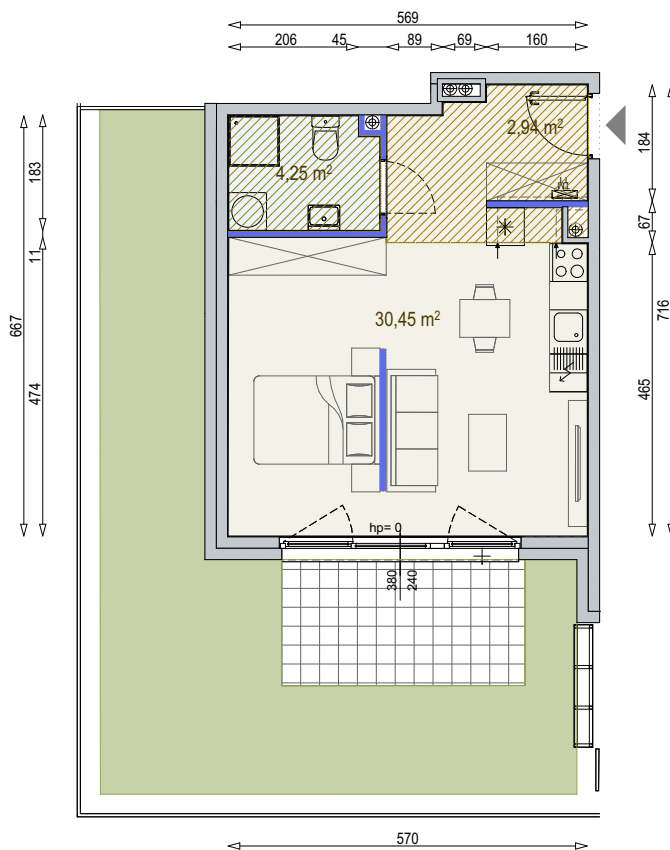

ECHO
residential
by **archicom**

Modern
Mokotów

MIESZKANIE F1/E/0/4/1A - 37,64m² 1 POKÓJ PARTER

Legenda:

- ścianka działowa
- możliwa lokalizacja dodatkowej ścianki działowej
- beton prefabrykowany
- płyty betonowe
- sufit podwieszany h = 3,00m
- taras zielony (zielen na stropie garażu)
- TM szafka elektryczna
- TT szafka telekomunikacyjna
- lodówka
- zmywarka
- pralka
- przegroda oddzielająca
- drzwi balkonowe
- drzwi balkonowe z kwaterą stałą
- wejścia do mieszkania

Wysokość mieszkania h = 3,48m

UWAGI:

- aranżacja wewnątrz (meble, urządzenia) służy wyłącznie celom ilustracyjnym
- przyłącza instalacyjne znajdują się w miejscach usytuowania urządzeń na rysunku
- powierzchnia mierzona zgodnie z normą PN-ISO-9836
- wymiary w świetle ścian w stanie wykończonym
- wysokość mieszkania nie uwzględnia lokalnych obniżzeń
- tolerancja wysokości +/- 5 cm
- tolerancja wymiarów +/- 2 cm
- szczegółowa lokalizacja podejść instalacyjnych dostępna na zamówienie na rzutach branżowych