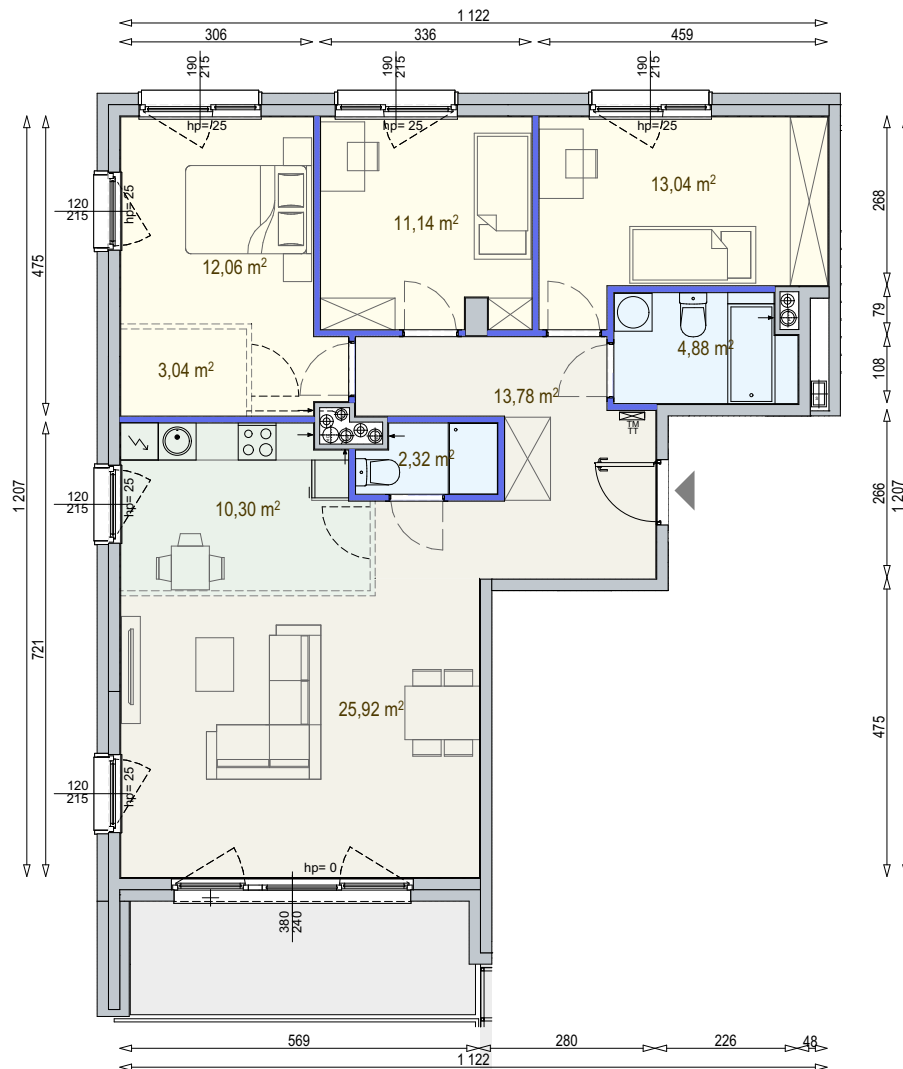

MIESZKANIE F1/E/4/4/4K- 96,48m² 4 POKOJE IV PIĘTRO

ECHO
residential
by **archicom**

Modern
Mokotów

Legenda:

- ścianka działowa
- możliwa lokalizacja dodatkowej ścianki działowej
- beton prefabrykowany
- sufit podwieszany h = 2,40m
- TM szafka elektryczna
- TT szafka telekomunikacyjna
- lodówka
- zmywarka
- pralka
- drzwi balkonowe
- drzwi balkonowe z kwaterą stałą
- wejście do mieszkania

Wysokość mieszkania h = 2,70m

UWAGI:

- aranżacja wnętrza (meble, urządzenia) służy wyłącznie celom ilustracyjnym
- przyłącza instalacyjne znajdują się w miejscach usytuowania urządzeń na rysunku
- powierzchnia mierzona zgodnie z normą PN-ISO-9836
- wymiary w świetle ścian w stanie wykończonym
- wysokość mieszkania nie uwzględnia lokalnych obniżzeń
- tolerancja wysokości +/- 5 cm
- tolerancja wymiarów +/- 2 cm
- szczegółowa lokalizacja podejść instalacyjnych dostępna na zamówienie na rzutach branżowych