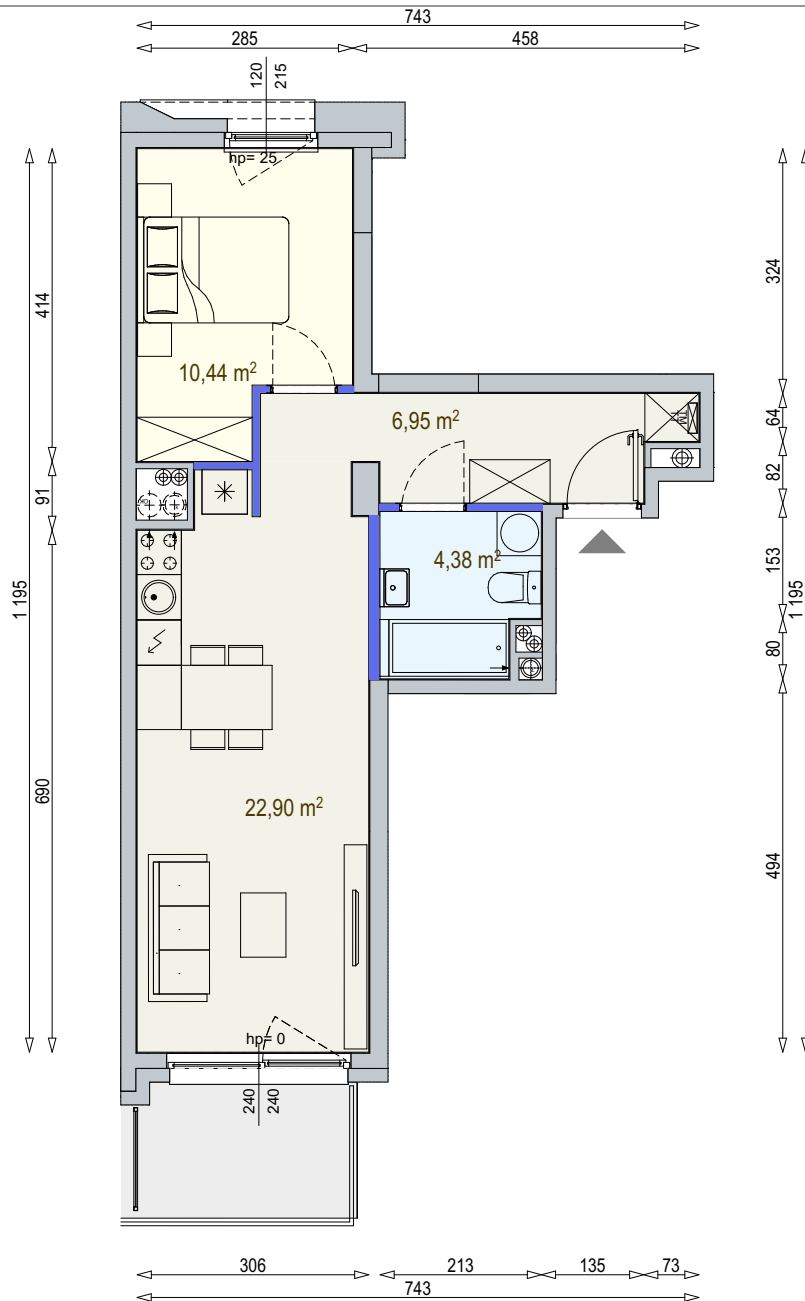

ECHO
residential
by **archicom**

Modern
Mokotów

MIESZKANIE F2/C/1/4/2A - 44,67m² 2 POKOJE I PIĘTRO

Legenda:

- ścianka działowa
- możliwa lokalizacja dodatkowej ścianki działowej
- beton prefabrykowany
- sufit podwieszany h = 2,40m
- szafka elektryczna
- szafka telekomunikacyjna
- lodówka
- zmywarka
- pralka
- drzwi balkonowe
- drzwi balkonowe z kwaterą stałą
- wejście do mieszkania

Wysokość mieszkania h = 2,70m

UWAGI:

- aranżacja wnętrz (meble, urządzenia) służy wyłącznie celom ilustracyjnym
- przyłącza instalacyjne znajdują się w miejscach usytuowania urządzeń na rysunku
- powierzchnia mierzona zgodnie z normą PN-ISO-9836
- wymiary w świetle ścian w stanie wykończonym
- wysokość mieszkania nie uwzględnia lokalnych obniżzeń
- tolerancja wysokości +/- 5 cm
- tolerancja wymiarów +/- 2 cm
- szczegółowa lokalizacja podejść instalacyjnych dostępna na zamówienie na rzutach branżowych