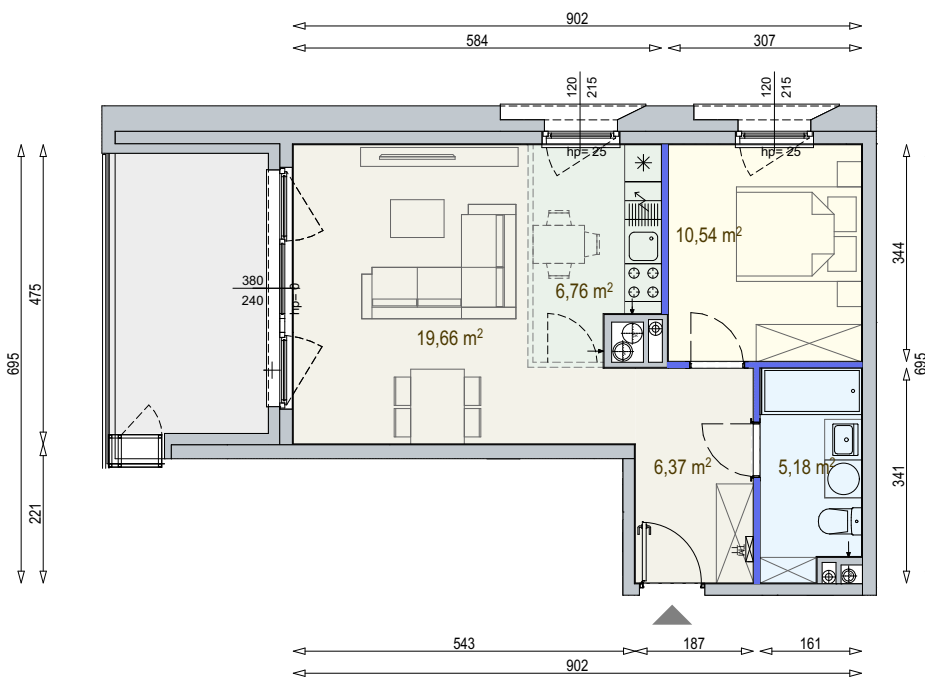

**MIESZKANIE F2/D/2/8/2K - 48,51m<sup>2</sup> 2 POKOJE II PIĘTRO**

**ECHO**  
residential  
by **archicom**

**Modern**  
**Mokotów**

Legenda:

- ścianka działowa
- możliwa lokalizacja dodatkowej ścianki działowej
- beton prefabrykowany
- sufit podwieszany h = 2,40m
- TM  szafka elektryczna
- TT  szafka telekomunikacyjna
- lodówka
- zmywarka
- pralka
- drzwi balkonowe
- drzwi balkonowe z kwaterą stałą
- wejście do mieszkania

**Wysokość mieszkania h = 2,70m**

- UWAGI:**
- aranżacja wewnątrz (meble, urządzenia) służy wyłącznie celom ilustracyjnym
  - przyłącza instalacyjne znajdują się w miejscach usytuowania urządzeń na rysunku
  - powierzchnia mierzona zgodnie z normą PN-ISO-9836
  - wymiary w świetle ścian w stanie wykończonym
  - wysokość mieszkania nie uwzględnia lokalnych obniżzeń
  - tolerancja wysokości +/- 5 cm
  - tolerancja wymiarów +/- 2 cm
  - szczegółowa lokalizacja podejść instalacyjnych dostępna na zamówienie na rzutach branżowych