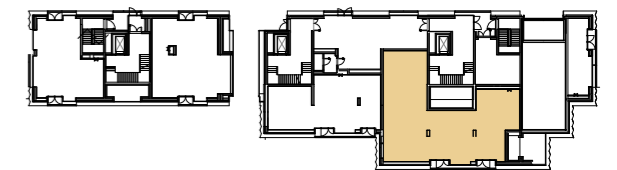

Parter lokal usługowy LU4 178.53 m<sup>2</sup>

Schematyczny rzut kondygnacji

ARCHITEKT **JEMS ARCHITEKCI**

JEMS ARCHITEKCI Sp. z o. o.  
ul. Gagarina 28A, 00-754 Warszawa  
tel. +48 22 559 28 00, fax +48 22 559 28 03,  
e-mail: jems@jems.pl