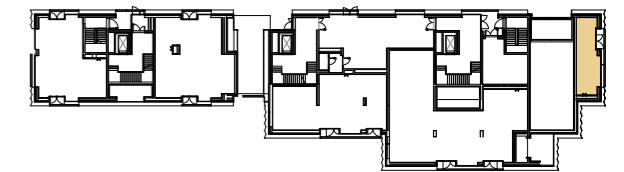

1:75
0 1m 5m

Parter **lokal usługowy LU5** **27.91 m²**

Schematyczny rzut kondygnacji

ARCHITEKT **JEMS ARCHITEKCI**

JEMS ARCHITEKCI Sp. z o. o.
ul. Gagarina 28A, 00-754 Warszawa
tel. +48 22 559 28 00, fax +48 22 559 28 03,
e-mail: jems@jems.pl