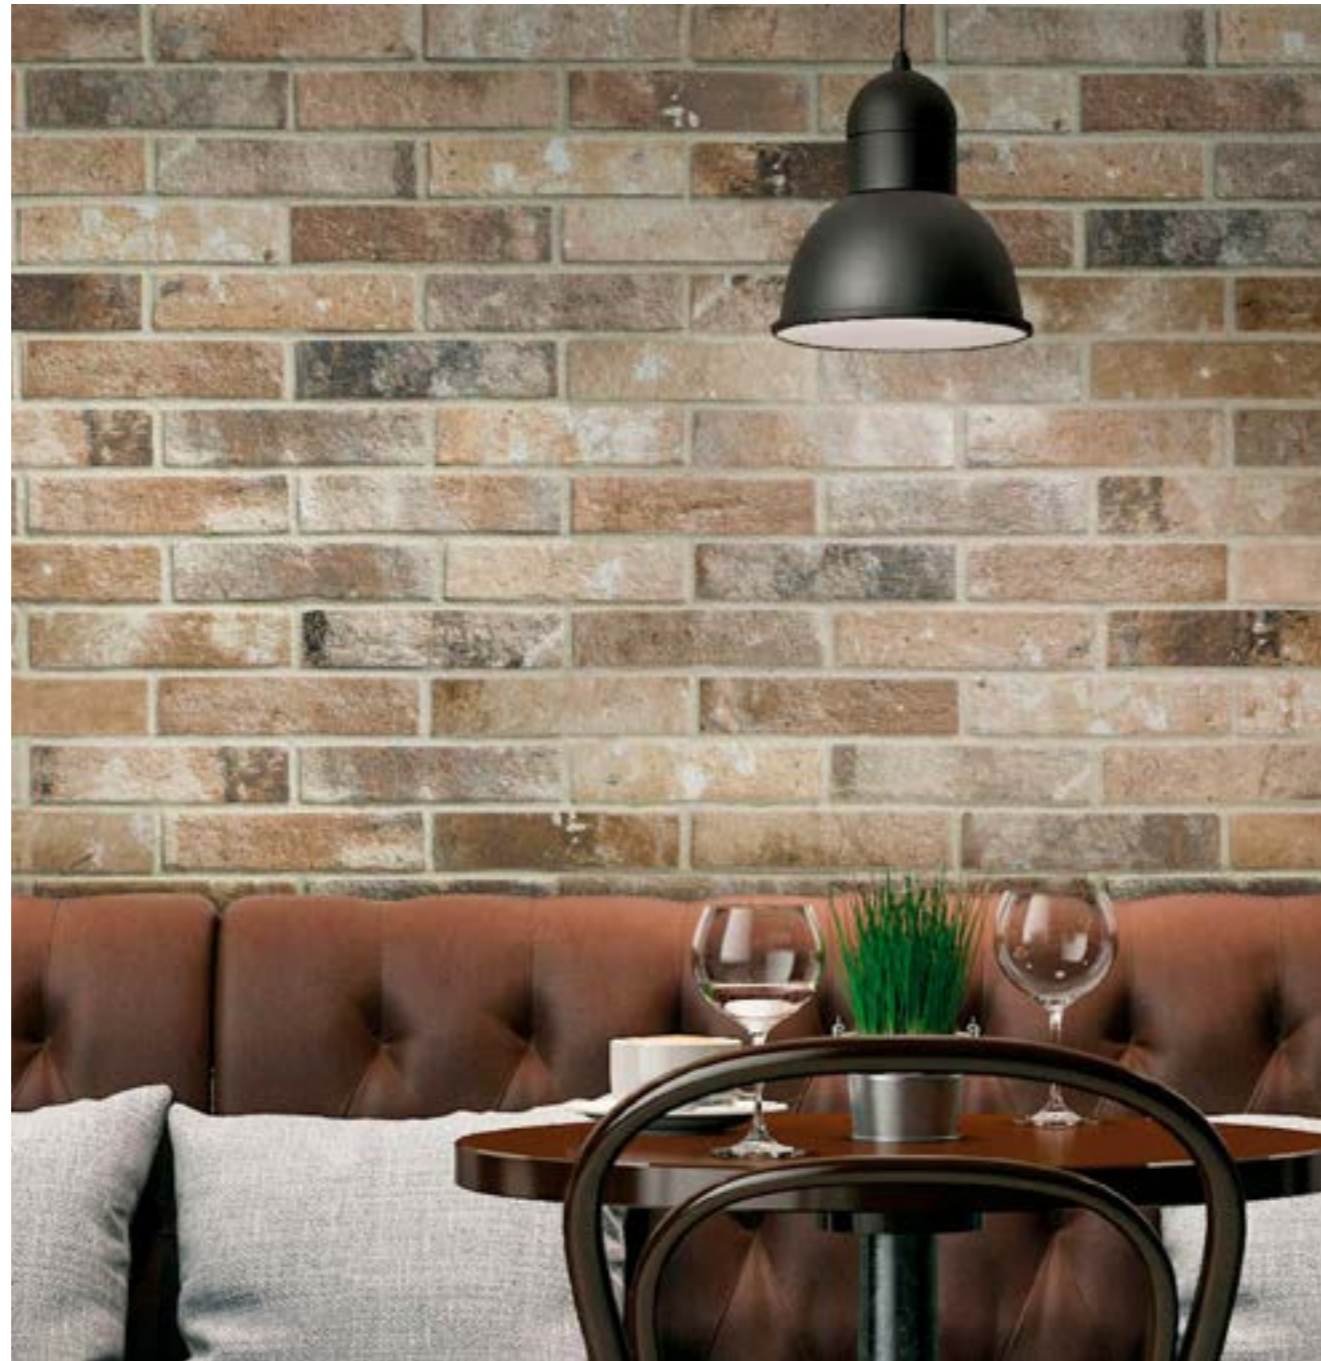

RONDINE London Beige Brick
6x25 cm