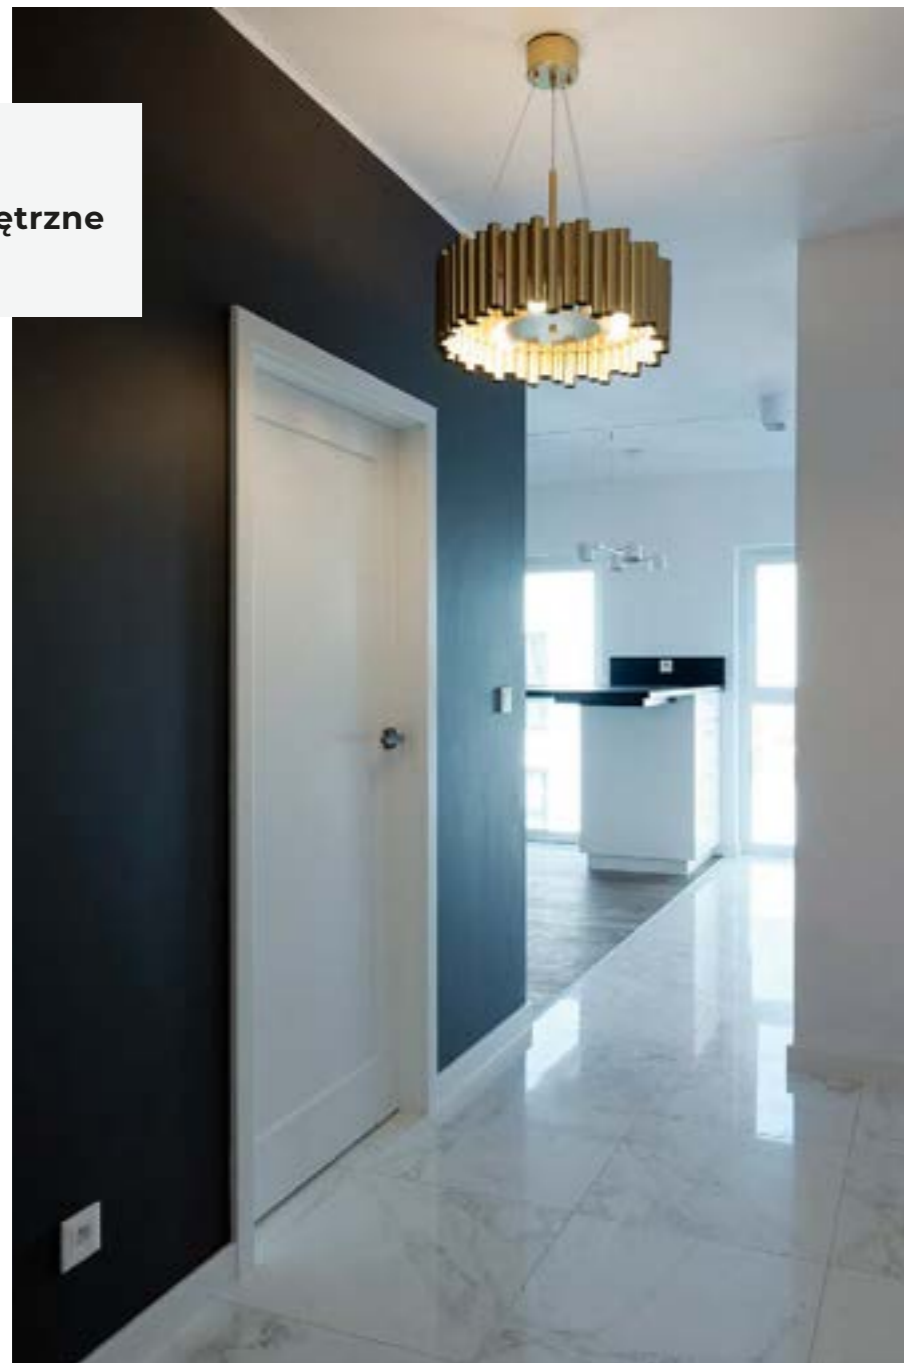

Drzwi
wewnętrzne