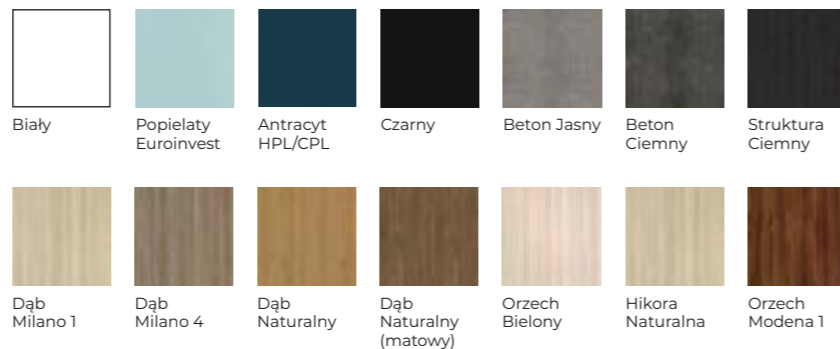

### Dostępna kolorystyka:

### Dostępna kolorystyka:

Dąb Catania

Orzech Bielony

### Dostępna kolorystyka:

Biały

Szary

Antracyt

Czarny

Antracyt Royal

Orzech Premium

Jesion Royal